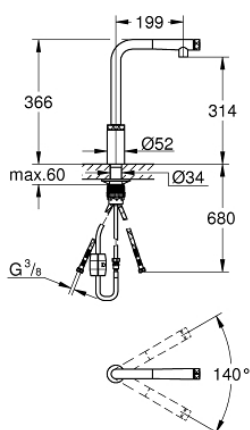

31 613 000 SINK MIXER WITH SMARTCONTROL

DESCRIEREA PRODUSULUI

- instalare pe o singură gaură
- suprafață cromată **GROHE StarLight**
- pull-out spray with laminar
- pulverizator metalic
- andocarea magnetică GROHE garantează retragerea și andocarea ușoară a pipei în poziția inițială
- **GROHE SmartControl** - buton pentru comanda ON-OFF, ajustarea debitului prin rotire, de la EcoJoy la volum complet
- temperature adjustment by turning of mixing valve on body
- pipă tubulară pivotantă
- unghi de pivotare 140°
- protecție împotriva refluxului
- racorduri flexibile de conectare la apă
- **GROHE QuickFix Plus** instalare ultra rapidă și ușoară - nu sunt necesare alte unelte
- **GROHE Zero** conducte de apă izolate - fără plumb și nichel