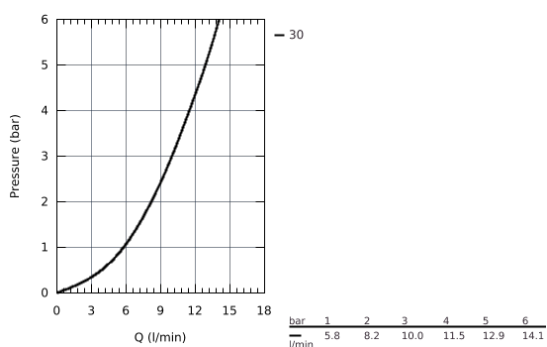

31 613 000 SINK MIXER WITH SMARTCONTROL

DESCRIEREA PRODUSULUI

- instalare pe o singură gaură
- suprafață cromată **GROHE StarLight**
- pull-out spray with laminar
- pulverizator metalic
- andocarea magnetică GROHE garantează retragerea și andocarea ușoară a pipei în poziția inițială
- **GROHE SmartControl** - buton pentru comanda ON-OFF, ajustarea debitului prin rotire, de la EcoJoy la volum complet
- temperature adjustment by turning of mixing valve on body
- pipă tubulară pivotantă
- unghi de pivotare 140°
- protecție împotriva refluxului
- racorduri flexibile de conectare la apă
- **GROHE QuickFix Plus** instalare ultra rapidă și ușoară - nu sunt necesare alte unelte
- **GROHE Zero** conducte de apă izolate - fără plumb și nichel